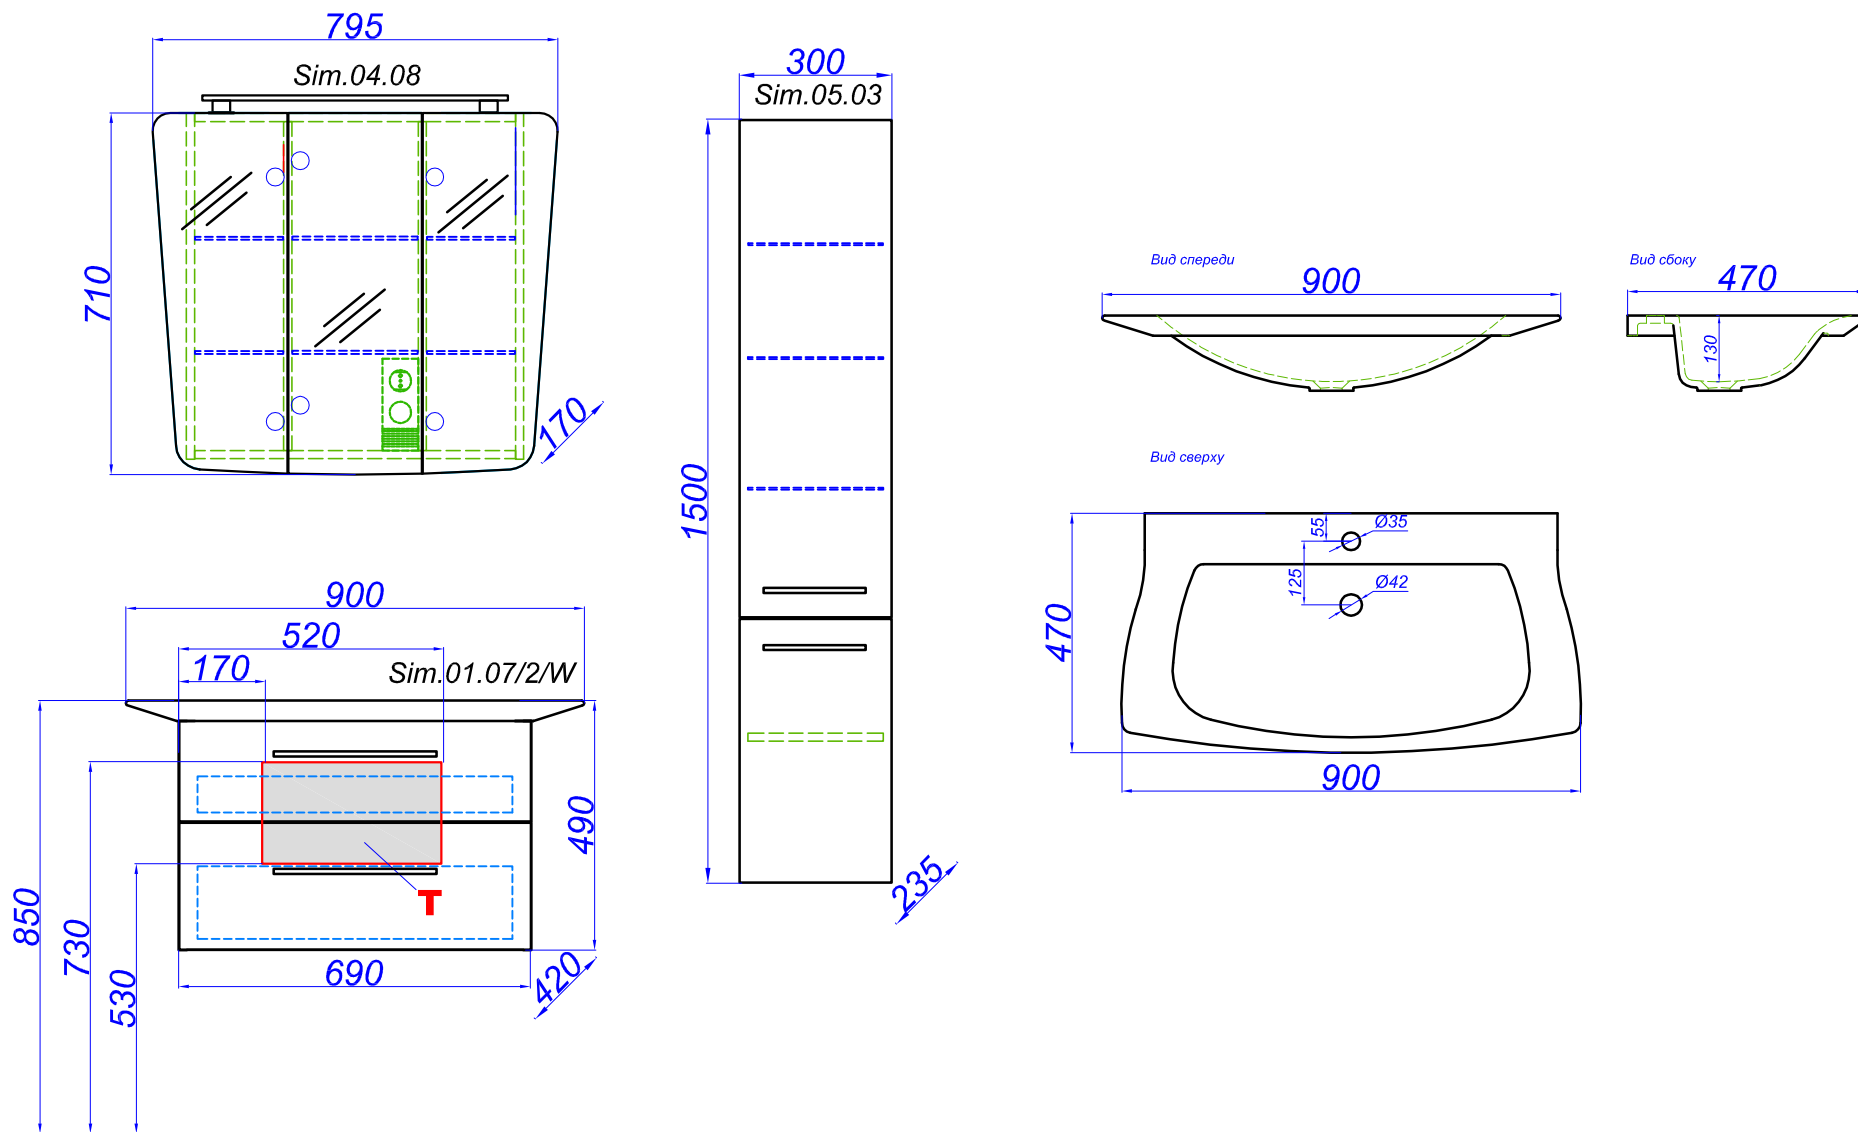

"Symphony W 900"

T - место подвода воды и слив