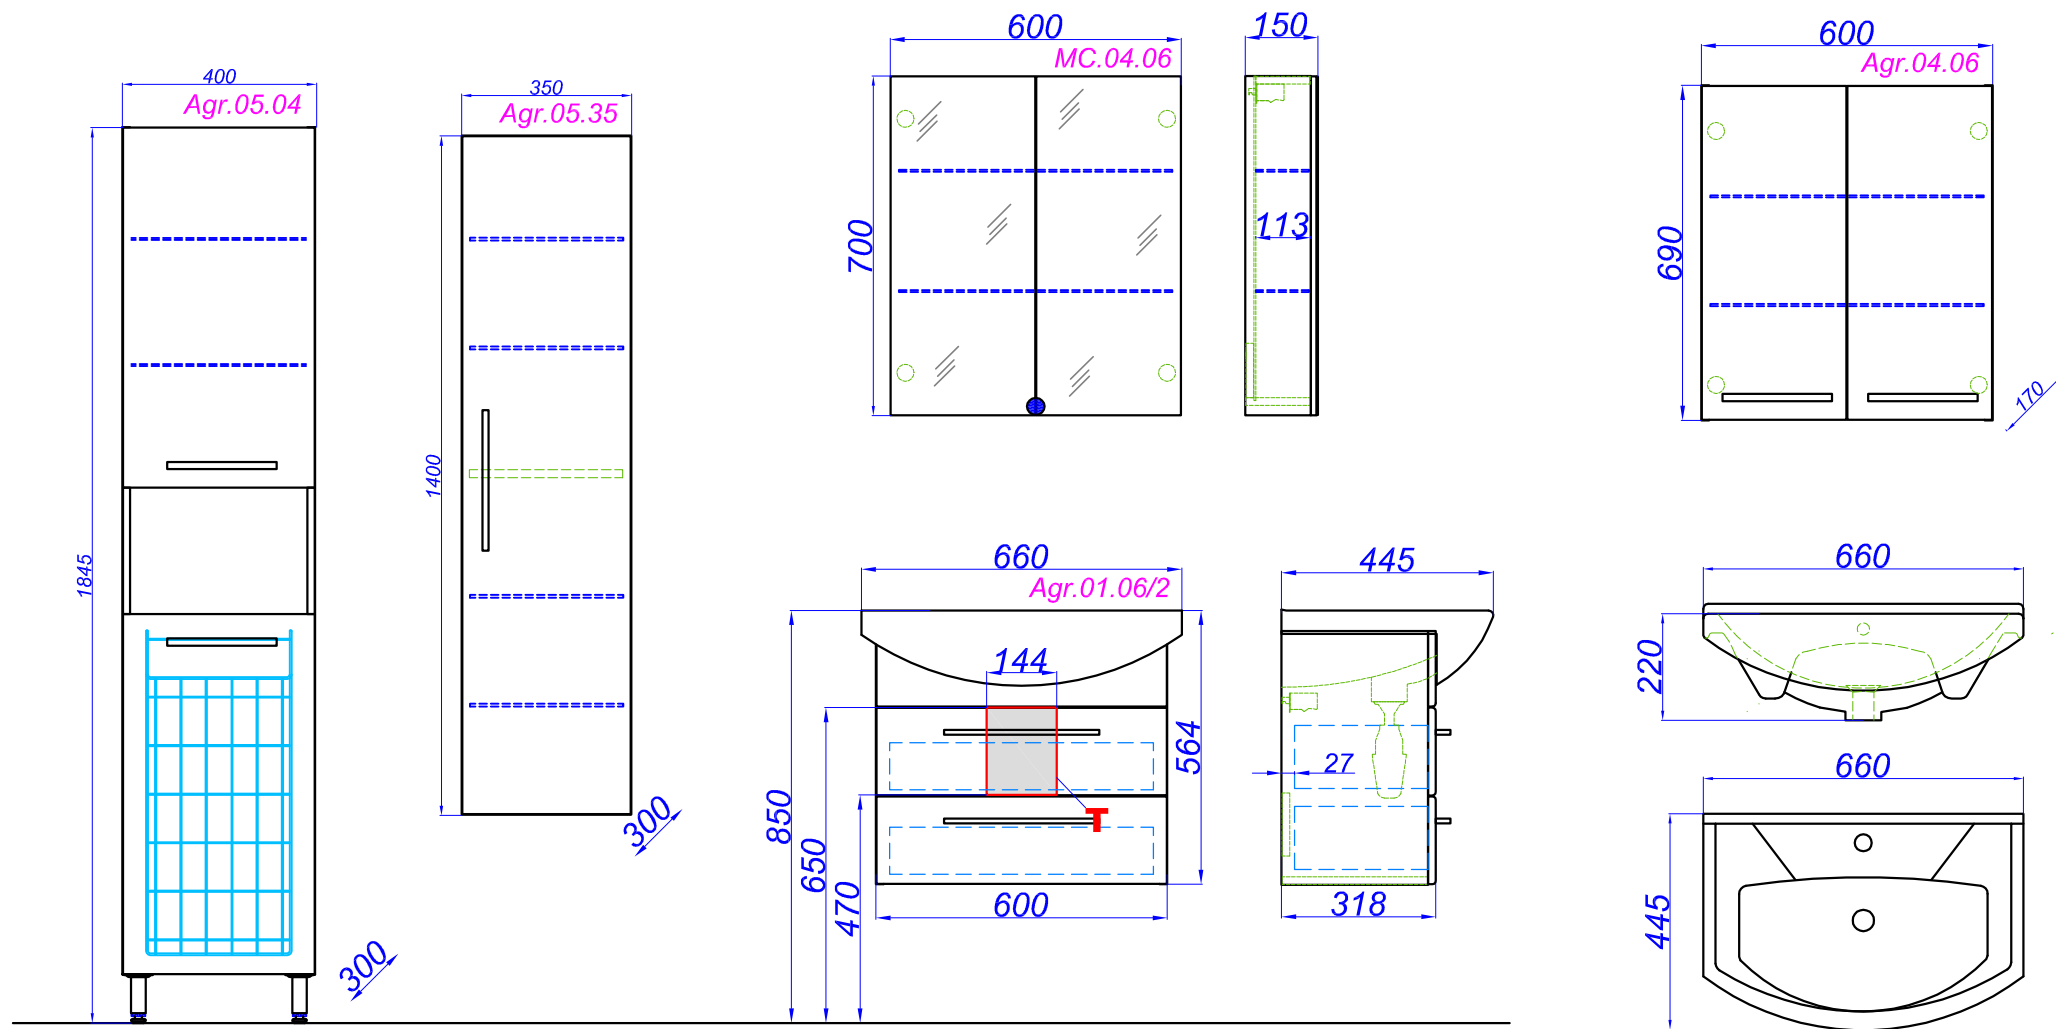

"Аллегро 65 подвесной 2 ящика"

T - место подвода воды и слив