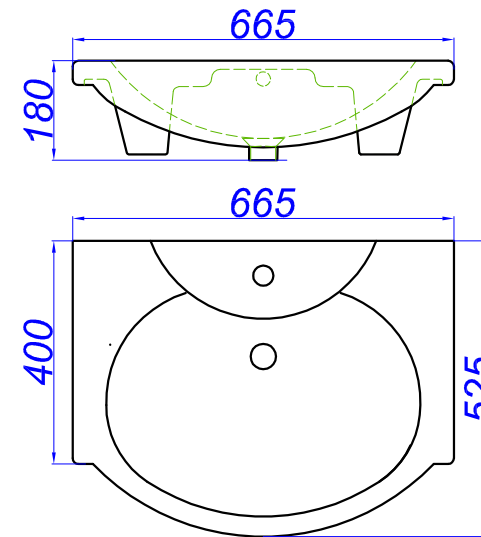

"Н-Лайн 65"

T - место подвода воды и слив