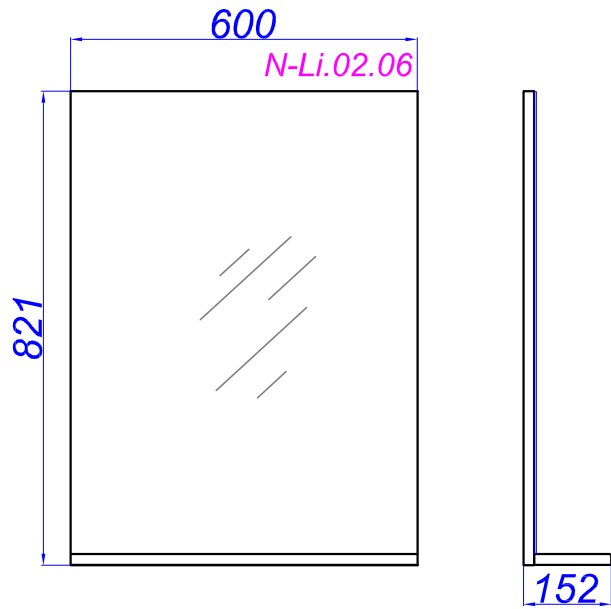

"Н-Лайн 65"

T - место подвода воды и слив