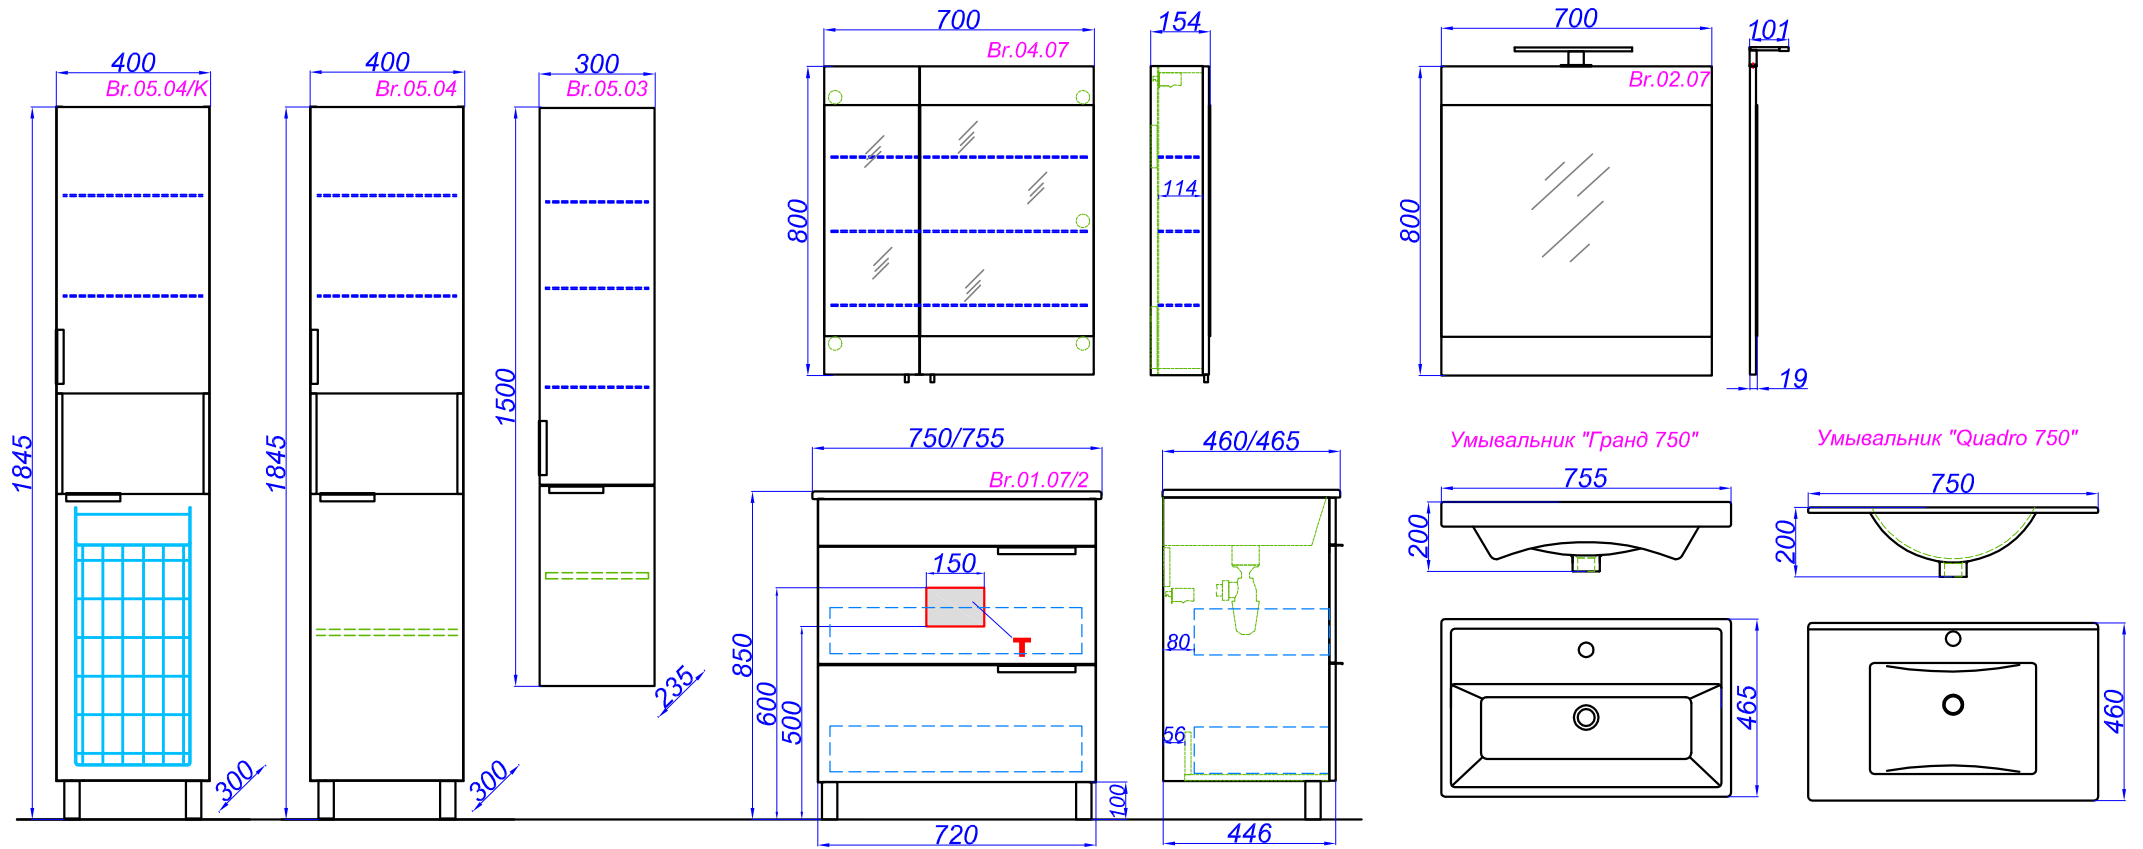

"Бриз 70 напольный"

T - место подвода воды и слив